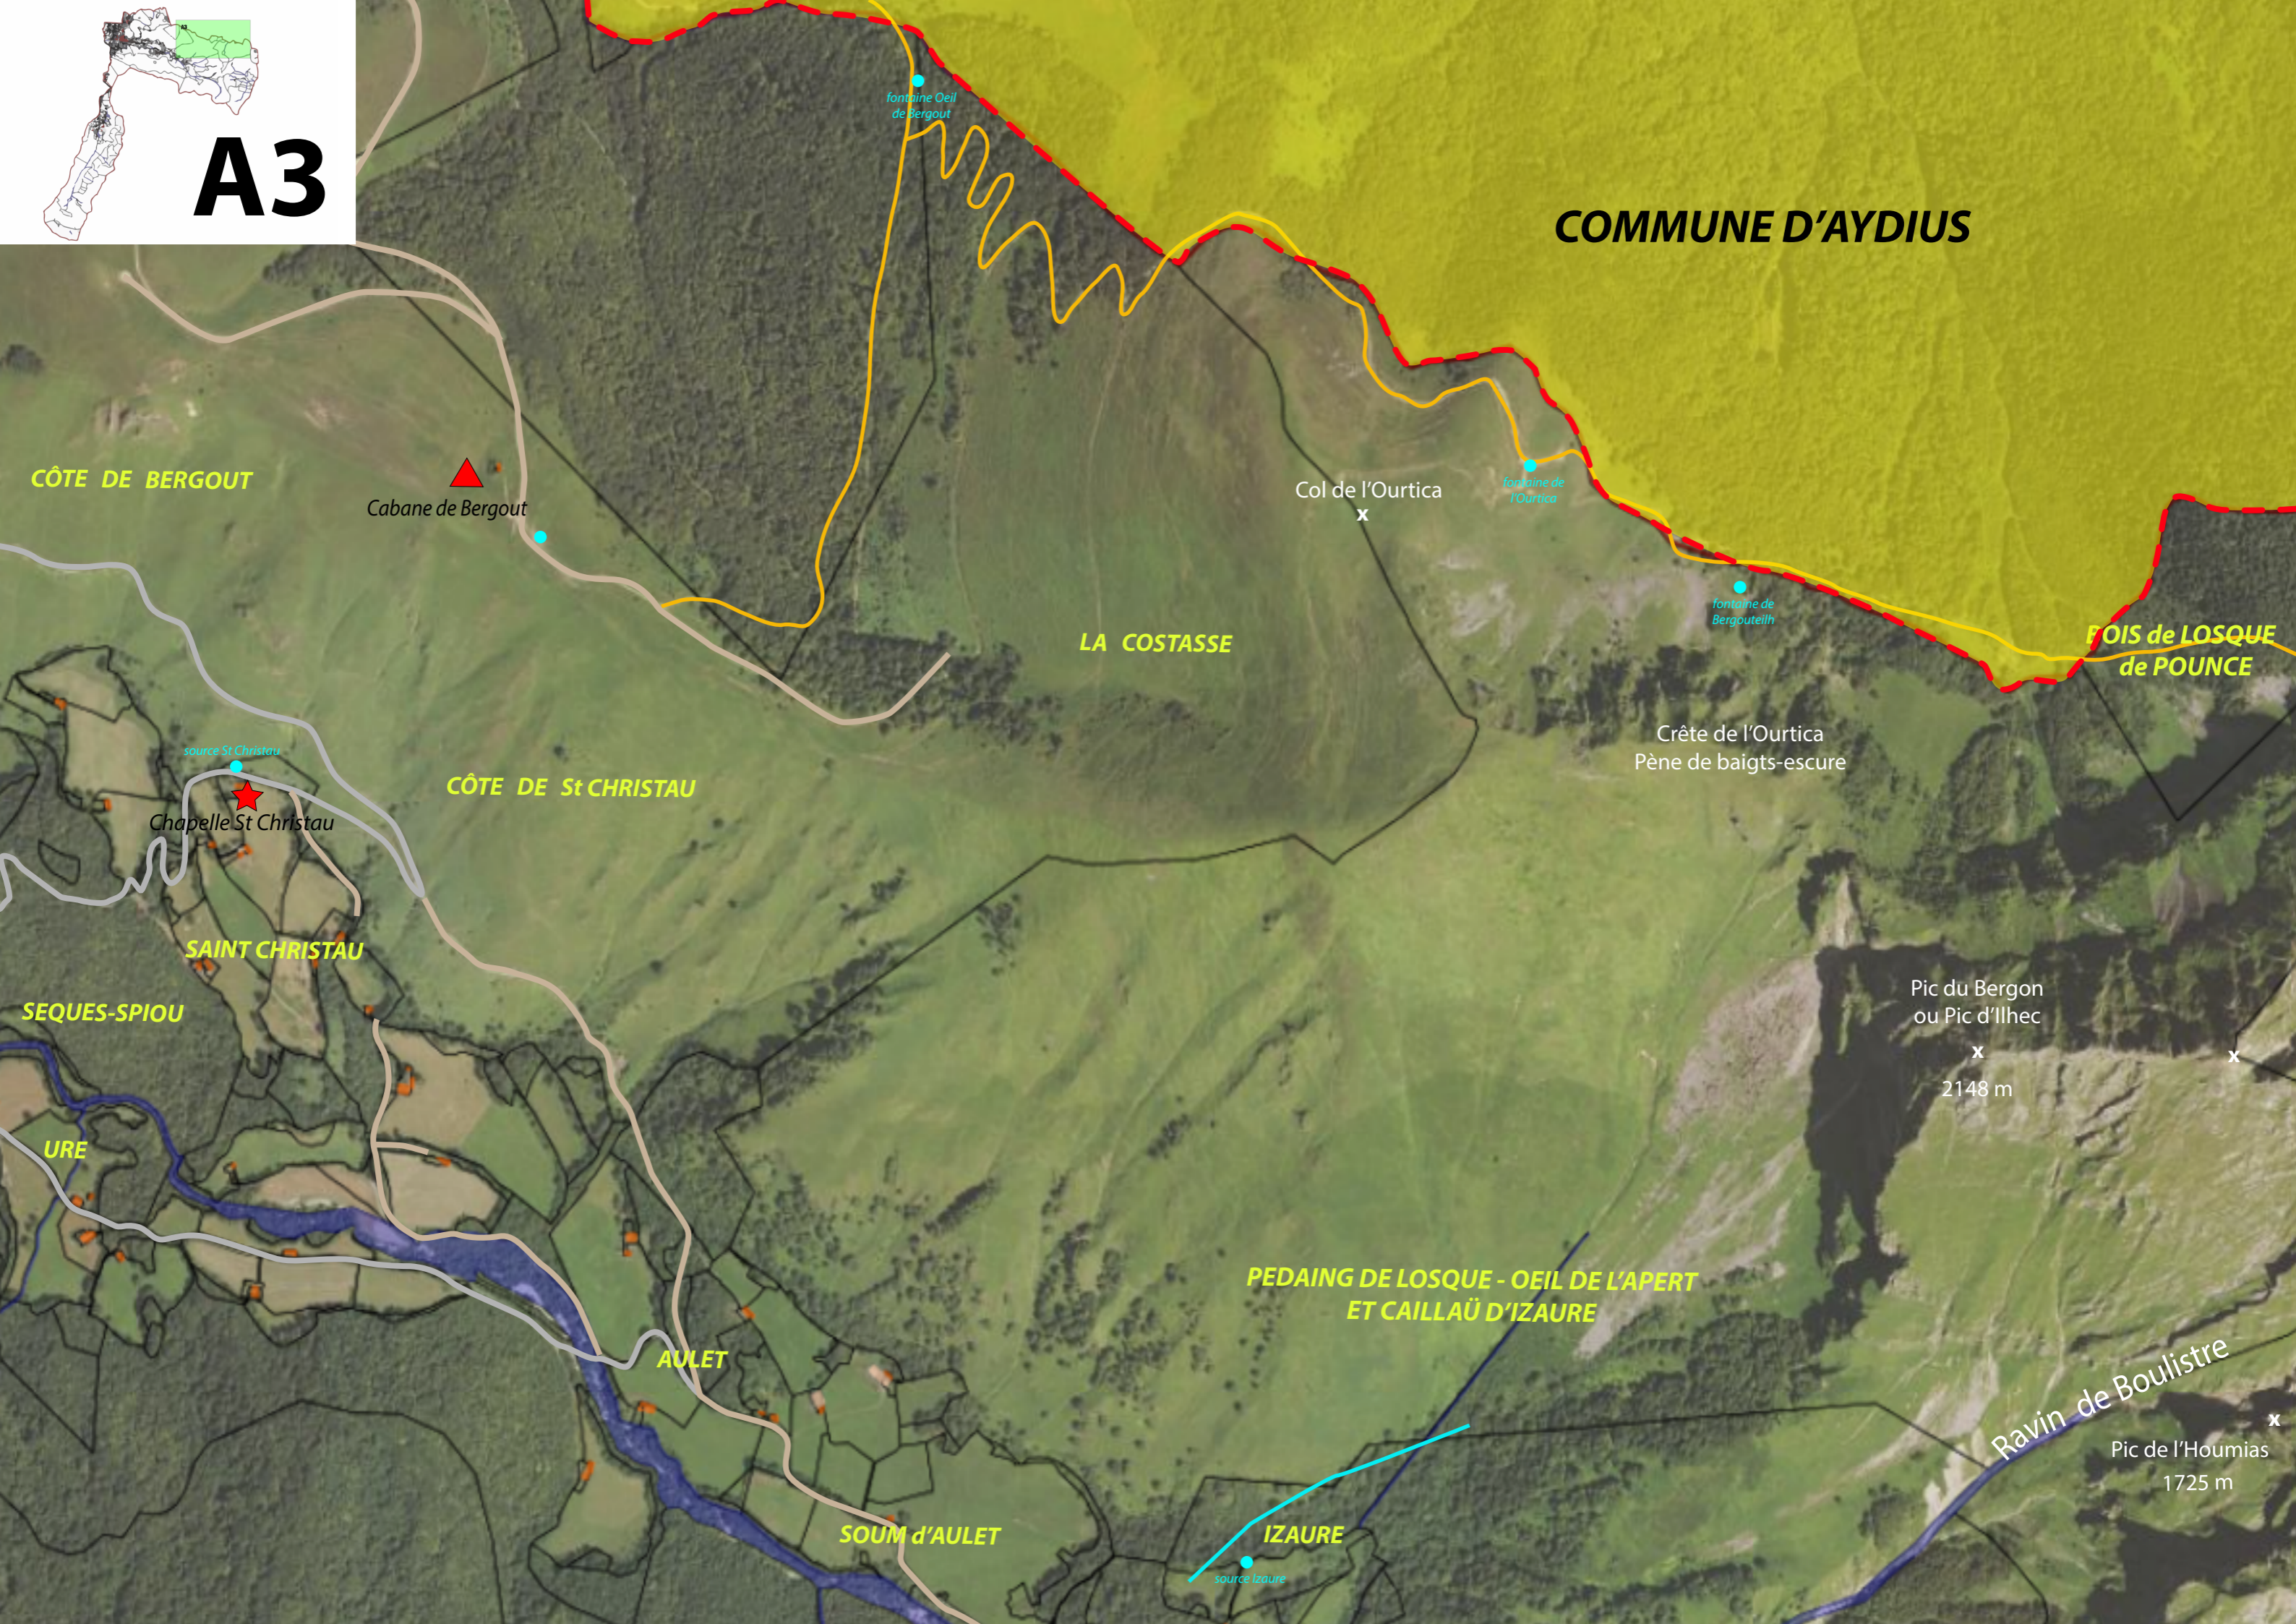

A3

COMMUNE D'AYDIUS

CÔTE DE BERGOUT

 Cabane de Bergout

fontaine Oeil de Bergout

Col de l'Ourtica
x

fontaine de l'Ourtica

LA COSTASSE

fontaine de Bergouteilh

FOIS de LOSQUE de POUNCE

Crête de l'Ourtica
Pène de baigts-escure

CÔTE DE St CHRISTAU

source St Christau

 Chapelle St Christau

SAINT CHRISTAU

Pic du Bergon
ou Pic d'Ilhec
x
2148 m

SEQUES-SPIOU

URE

PEDAING DE LOSQUE - OEIL DE L'APERT
ET CAILLAÜ D'IZAURE

AULET

Ravin de Boulistre

Pic de l'Houmias
1725 m

SOM d'AULET

IZAURE

source Izaure