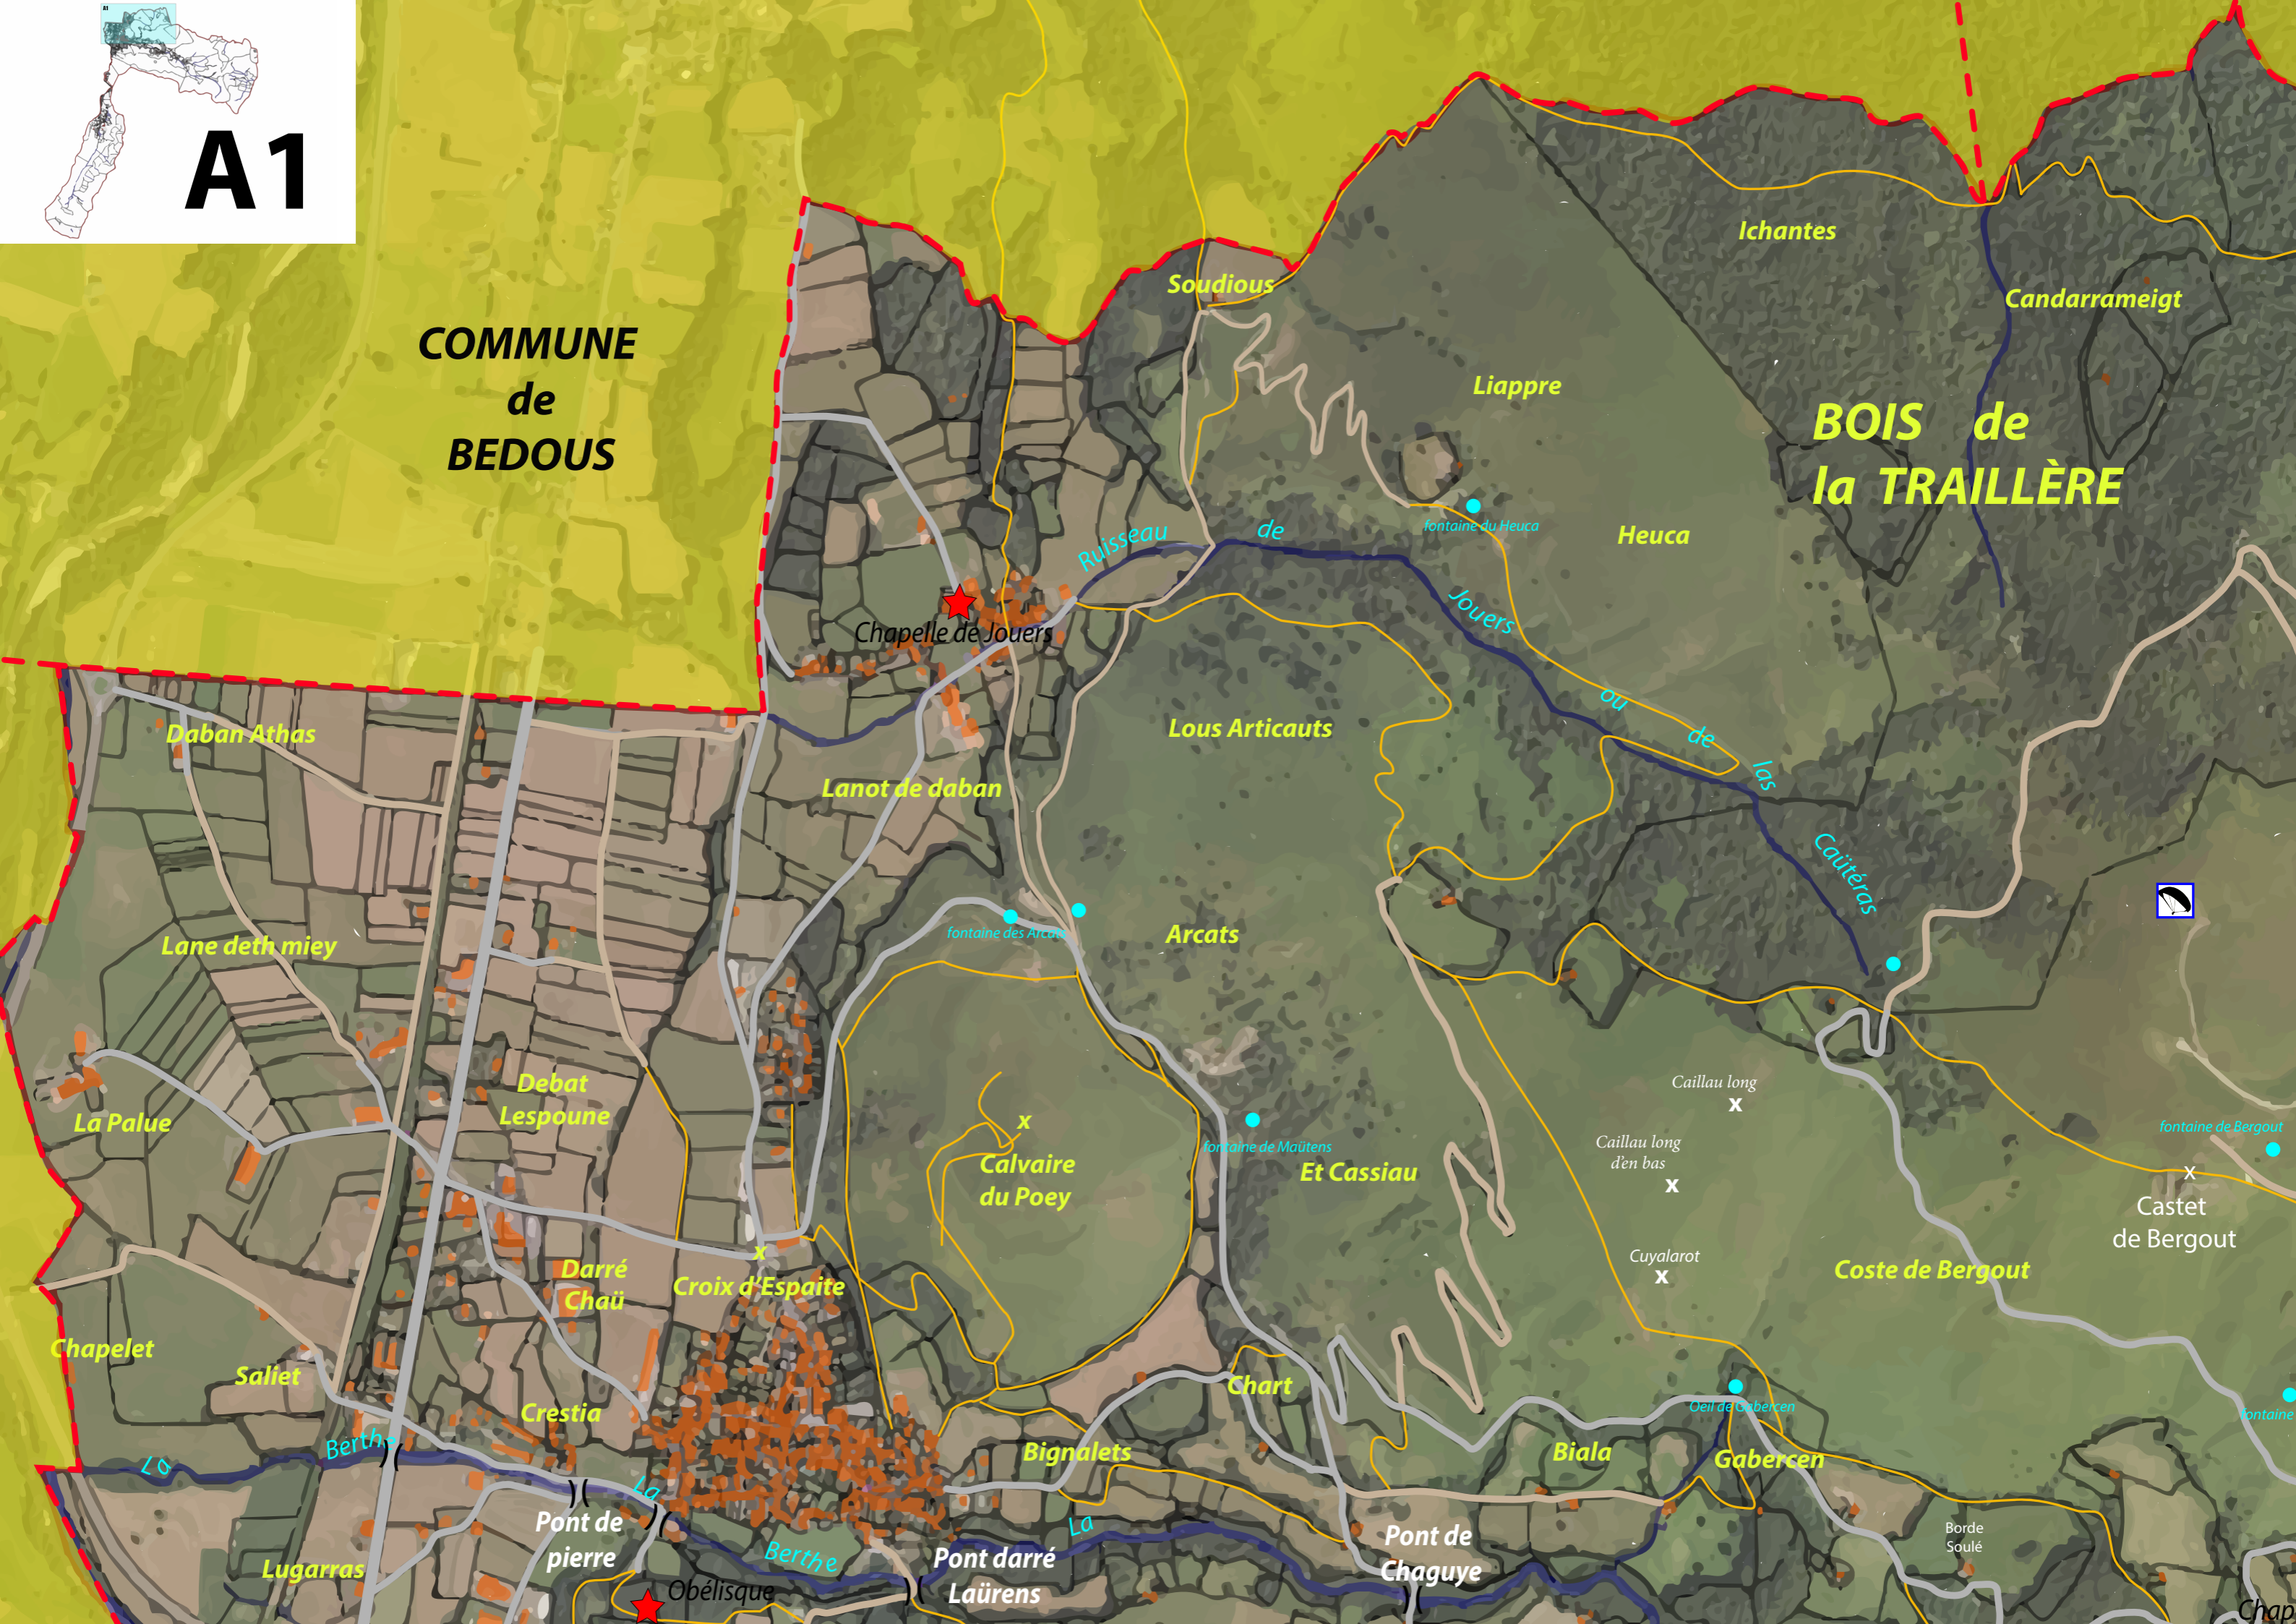

A1

**COMMUNE  
de  
BEDOUS**

**BOIS de  
la TRAILLÈRE**

Chapelle de Jouers

Soudious

Liappre

Ichantes

Candarrameigt

Ruisseau de

fontaine du Heuca

Heuca

Jouers

de las

Caütéras

Lous Articauts

Lanot de daban

Et Cassiau

Caillau long  
x

Caillau long  
d'en bas  
x

Cuyalarot  
x

fontaine de Bergout

x  
Caset  
de Bergout

Coste de Bergout

Chapelet

Gaberscen

Pont de  
pierre

Obélisque

Pont darré  
Laürens

Pont de  
Chaguye

Borde  
Soulé

Lugarras

Berthe